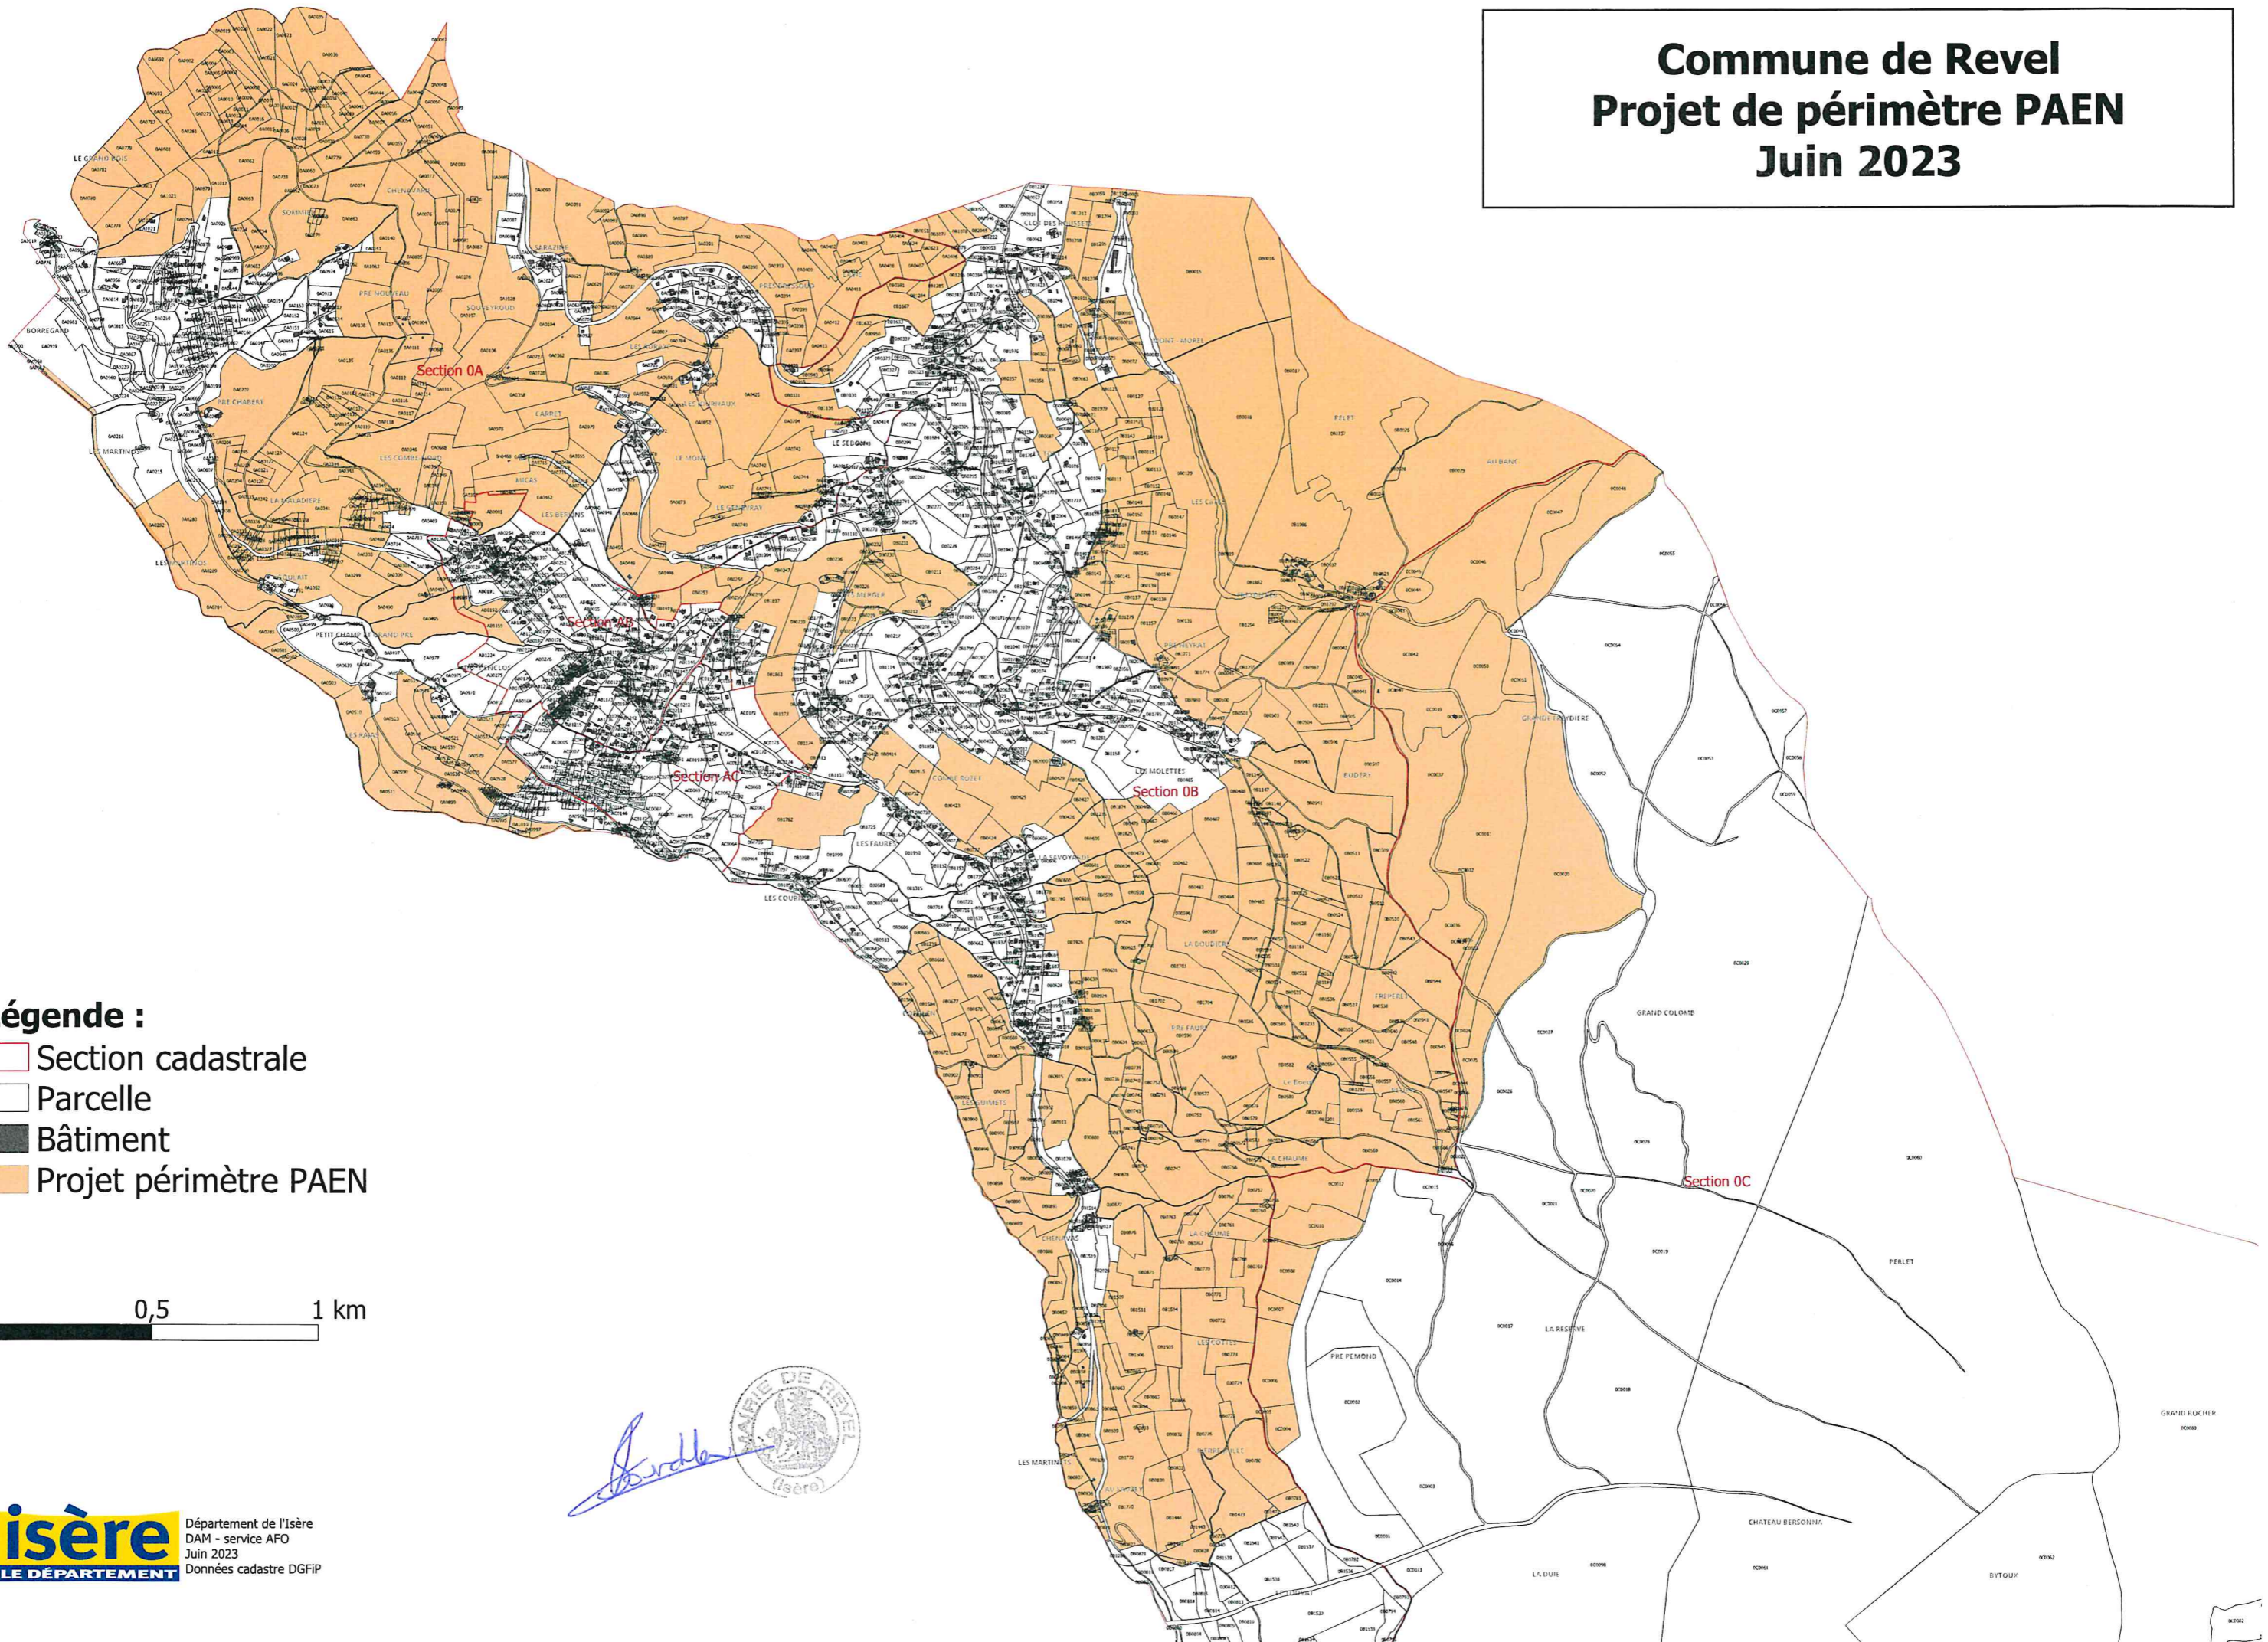

Commune de Revel Projet de périmètre PAEN Juin 2023

Légende :

-  Section cadastrale
-  Parcelle
-  Bâtiment
-  Projet périmètre PAEN

0 0,5 1 km

Département de l'Isère
DAM - service AFO
Juin 2023
Données cadastre DGFiP